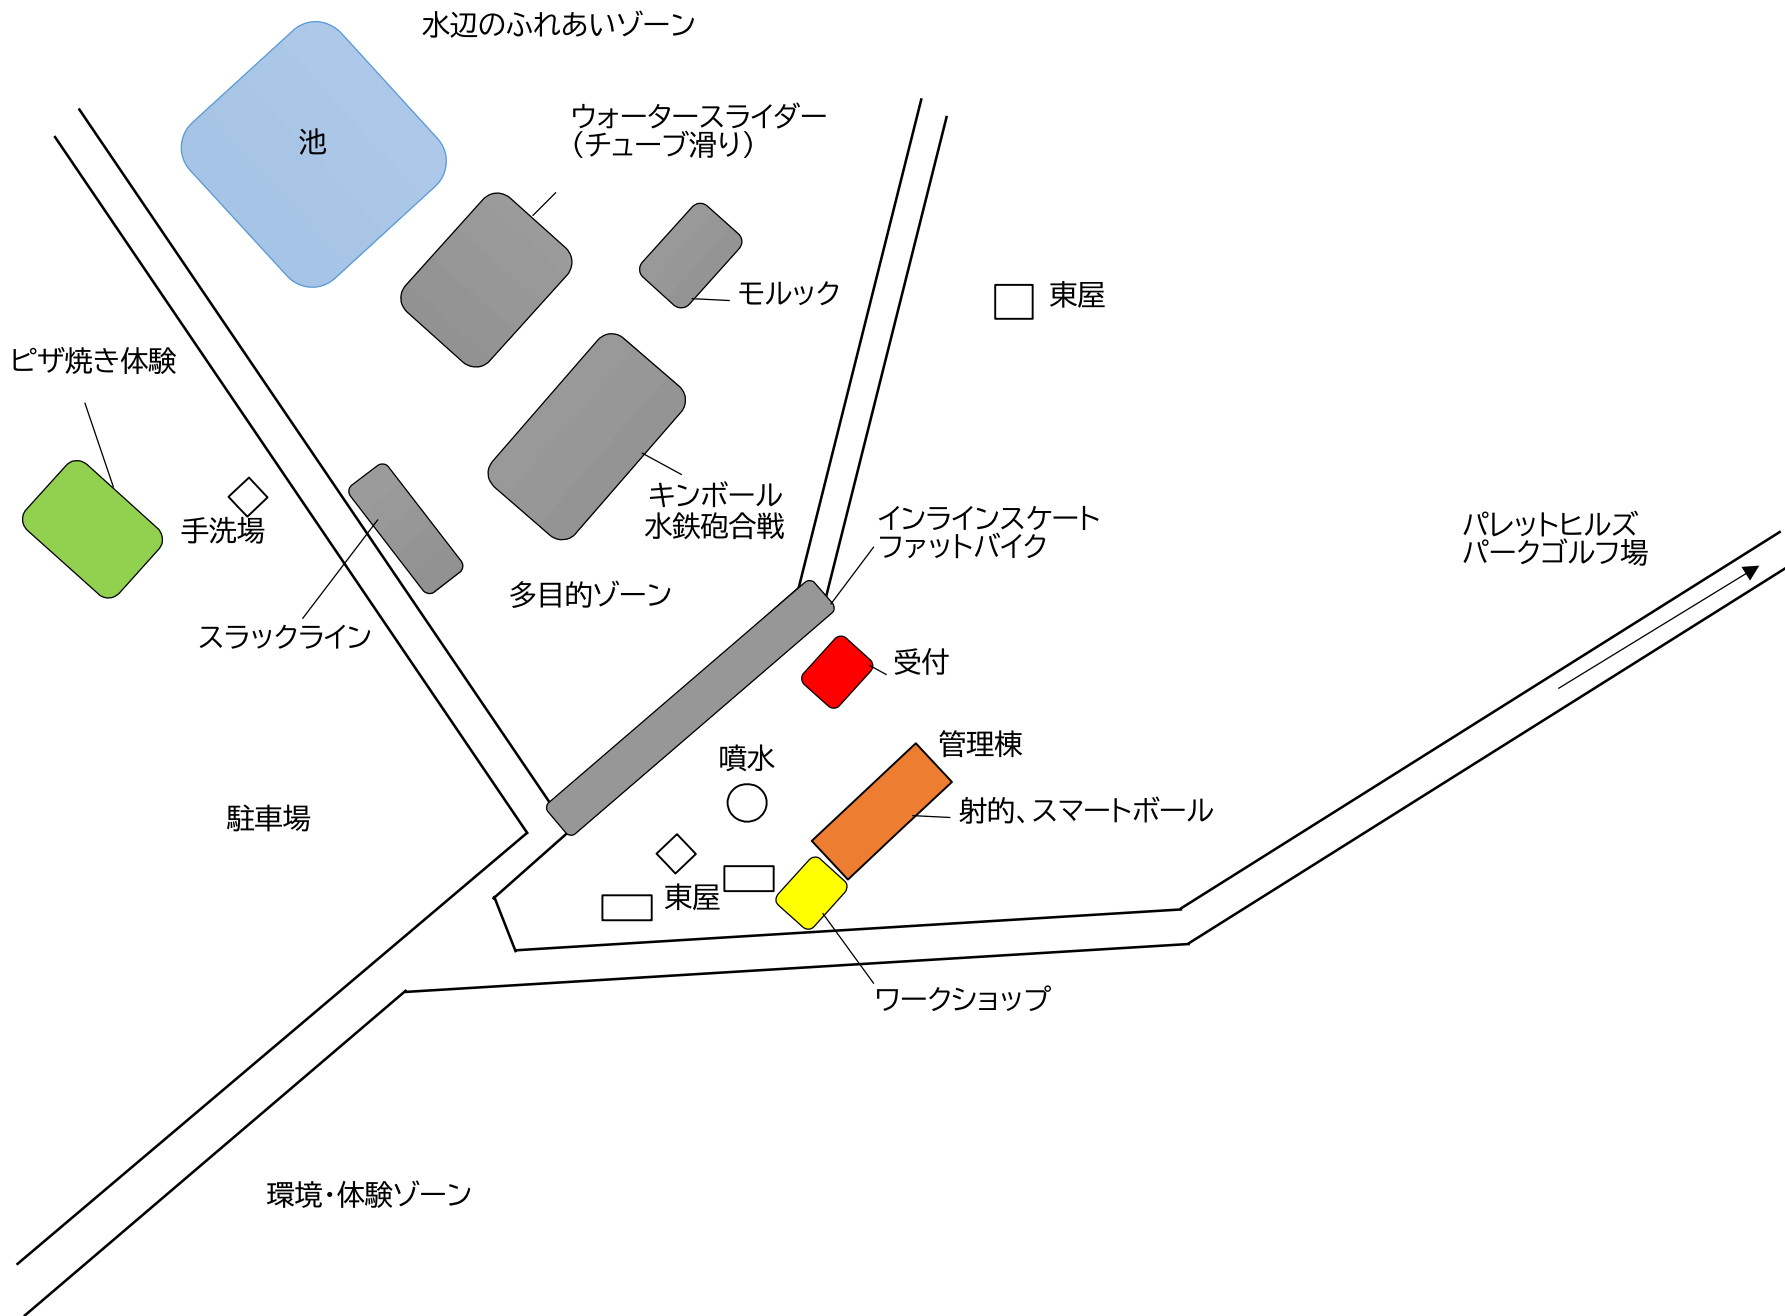

桜の杜ゾーン

水辺のふれあいゾーン

池

ウォータースライダー
(チューブ滑り)

モルック

東屋

ピザ焼き体験

手洗場

キンボール
水鉄砲合戦

インラインスケート
ファットバイク

パレットヒルズ
パークゴルフ場

スラックライン

多目的ゾーン

受付

駐車場

噴水

管理棟

射的、スマートボール

東屋

ワークショップ

環境・体験ゾーン