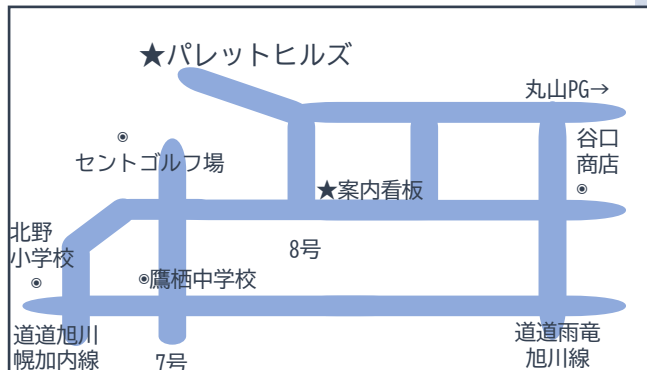

| | チェックイン | チェックアウト |
|-------|-------------|---------|
| 平日 | 13:00~16:00 | 11:00 |
| 休日・祝日 | 10:00~16:00 | 11:00 |

※日曜日はテイクャンプのみ。

※たかスノーランド開始までは
事前予約が必要です。

～お問い合わせ～

さくらの杜 パレットヒルズ

TEL : 080-5580-0297

パレットヒルズまでのみちのり▲