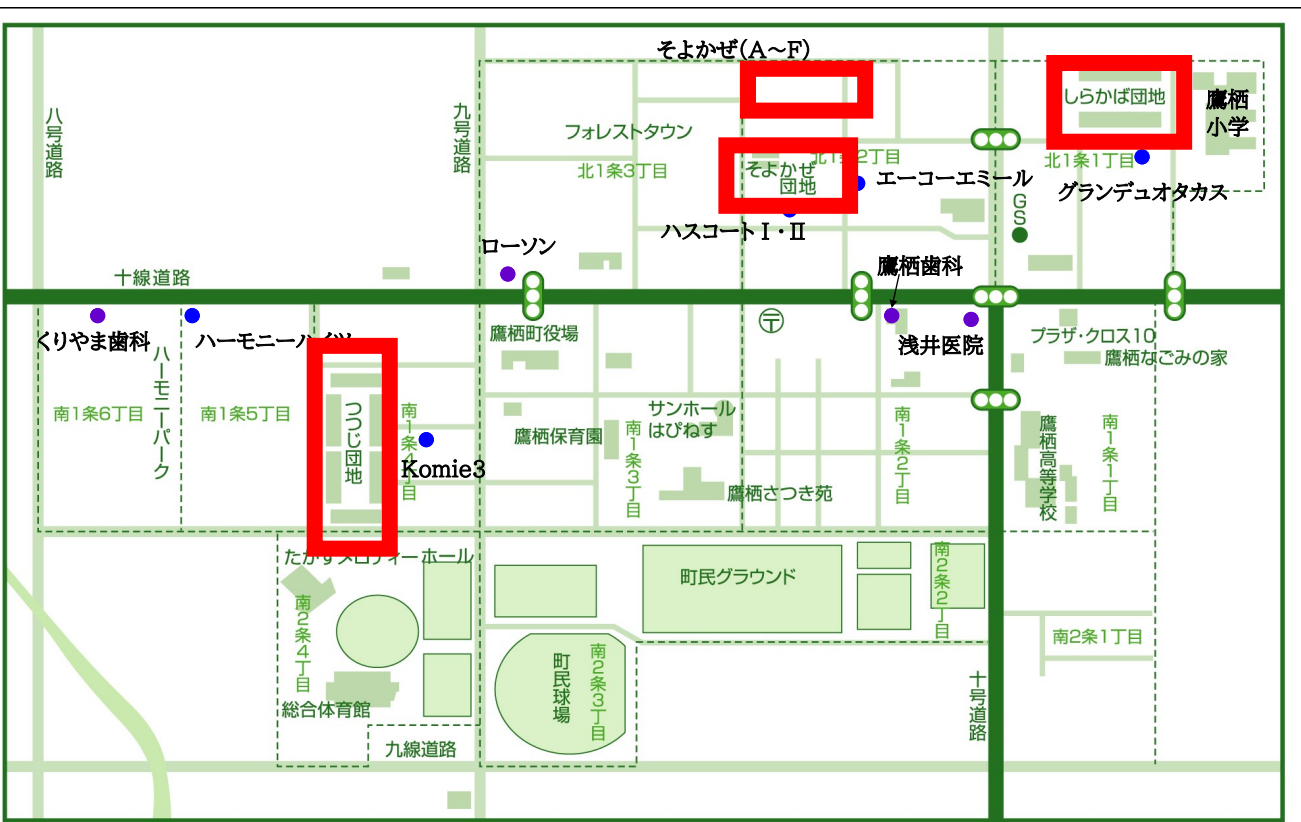

北野地区

鷹栖地区

鷹栖町公営住宅位置図

隣まち・旭川市各所へのアクセス

| | | |
|---|---|---|
| <p>買い物</p> <ul style="list-style-type: none"> イオンモール旭川西まで……約10分 イオンモール旭川駅前まで……約25分 旭川市内スーパーまで……10分～ 旭川市内ドラッグストアまで……10分～ <p>インターチェンジ</p> <ul style="list-style-type: none"> 旭川鷹栖ICまで……約10分 旭川北ICまで……約10分 | <p>病院</p> <ul style="list-style-type: none"> 旭川医療センターまで……約10分 旭川市立病院まで……約20分 旭川赤十字病院まで……約20分 旭川厚生病院まで……約30分 旭川医科大学病院まで……約40分 旭川市内小児科病院まで……約10分 | <p>遊び</p> <ul style="list-style-type: none"> ラウンドワンまで……約20分 スガイディノスまで……約25分 シネプレックス旭川まで……約20分 旭川市内カラオケボックスまで……15分～ |
|---|---|---|

※各施設までの所要時間は中心部(役場付近)から車でのおおよその時間です。

旭川に近くて便利だね！！